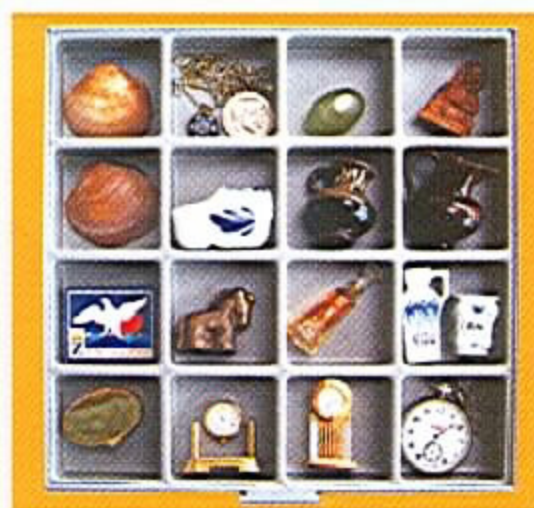

16 cases 63 x 63 mm
Réf. 6194