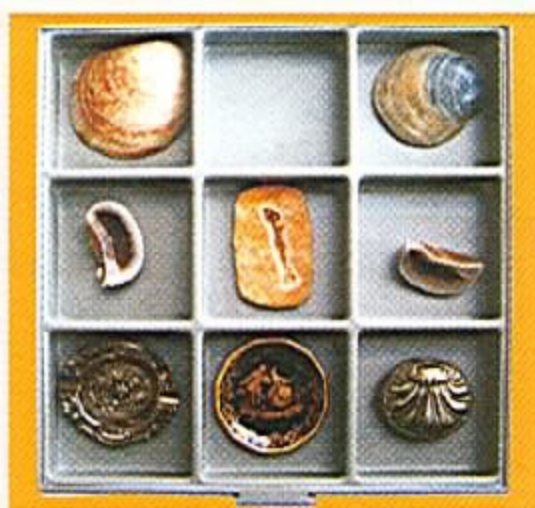

## Le box "Béba"

C'est le système idéal pour présenter figurines, petits flacons, miniatures, fèves, petites boîtes, minéraux, montres et stylos de collection, etc...

Il protège votre collection et offre un accès immédiat aux objets.

## Le box Béba complet :

Avec un tiroir de chaque réf. 6193-6194-6196  
et un tiroir 49 cases de 38,5 mm, profondeur 10 mm.

Réf. 6190A - 75 €

*La composition du box Béba peut être modifiée à votre convenance.*

Dimensions :  
298 x 298 x 139 mm

Quatre modèles de tiroirs de profondeur 30 mm :

9 cases 85 x 85 mm  
Réf. 6193

16 cases 63 x 63 mm  
Réf. 6194

5 cases 27 2x 48 mm  
Réf. 6195

30 cases 40 x 50 mm  
Réf. 6196