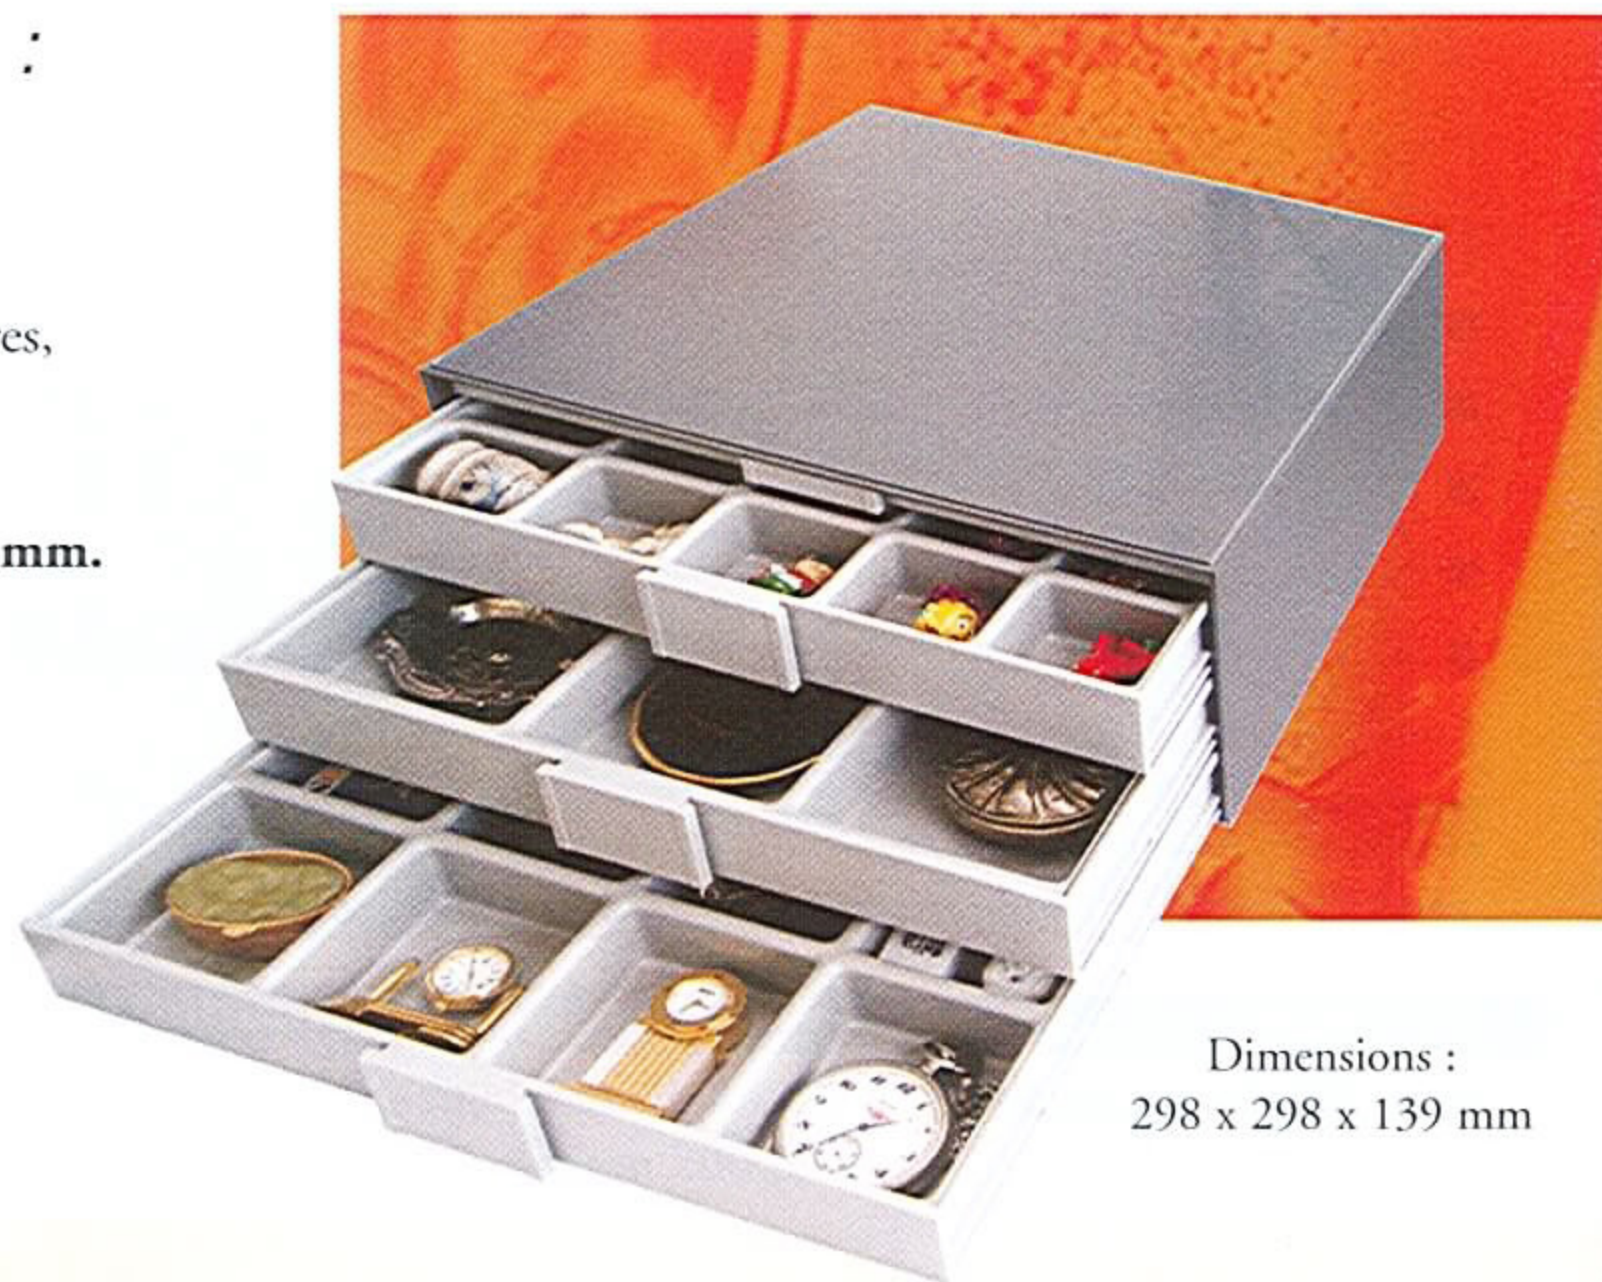

## Le box "Béba"

C'est le système idéal pour présenter figurines, petits flacons, miniatures, fèves, petites boîtes, minéraux, montres et stylos de collection, etc...

Il protège votre collection et offre un accès immédiat aux objets.

Il se compose d'un boîtier et de tiroirs coulissants, de **profondeur 30 mm**.  
Quatre modèles de tiroirs sont proposés (voir ci dessous).

## Le box Béba complet :

Avec un tiroir de chaque réf. 6193-6194-6196  
et un tiroir 49 cases de 38,5 mm, profondeur 10 mm.

Réf. 6190A - 75 €

*La composition du box Béba peut être modifiée à votre convenance.*

Dimensions :  
298 x 298 x 139 mm

Quatre modèles de tiroirs de profondeur 30 mm :

9 cases 85 x 85 mm  
Réf. 6193

16 cases 63 x 63 mm  
Réf. 6194

5 cases 27 2x 48 mm  
Réf. 6195

30 cases 40 x 50 mm  
Réf. 6196